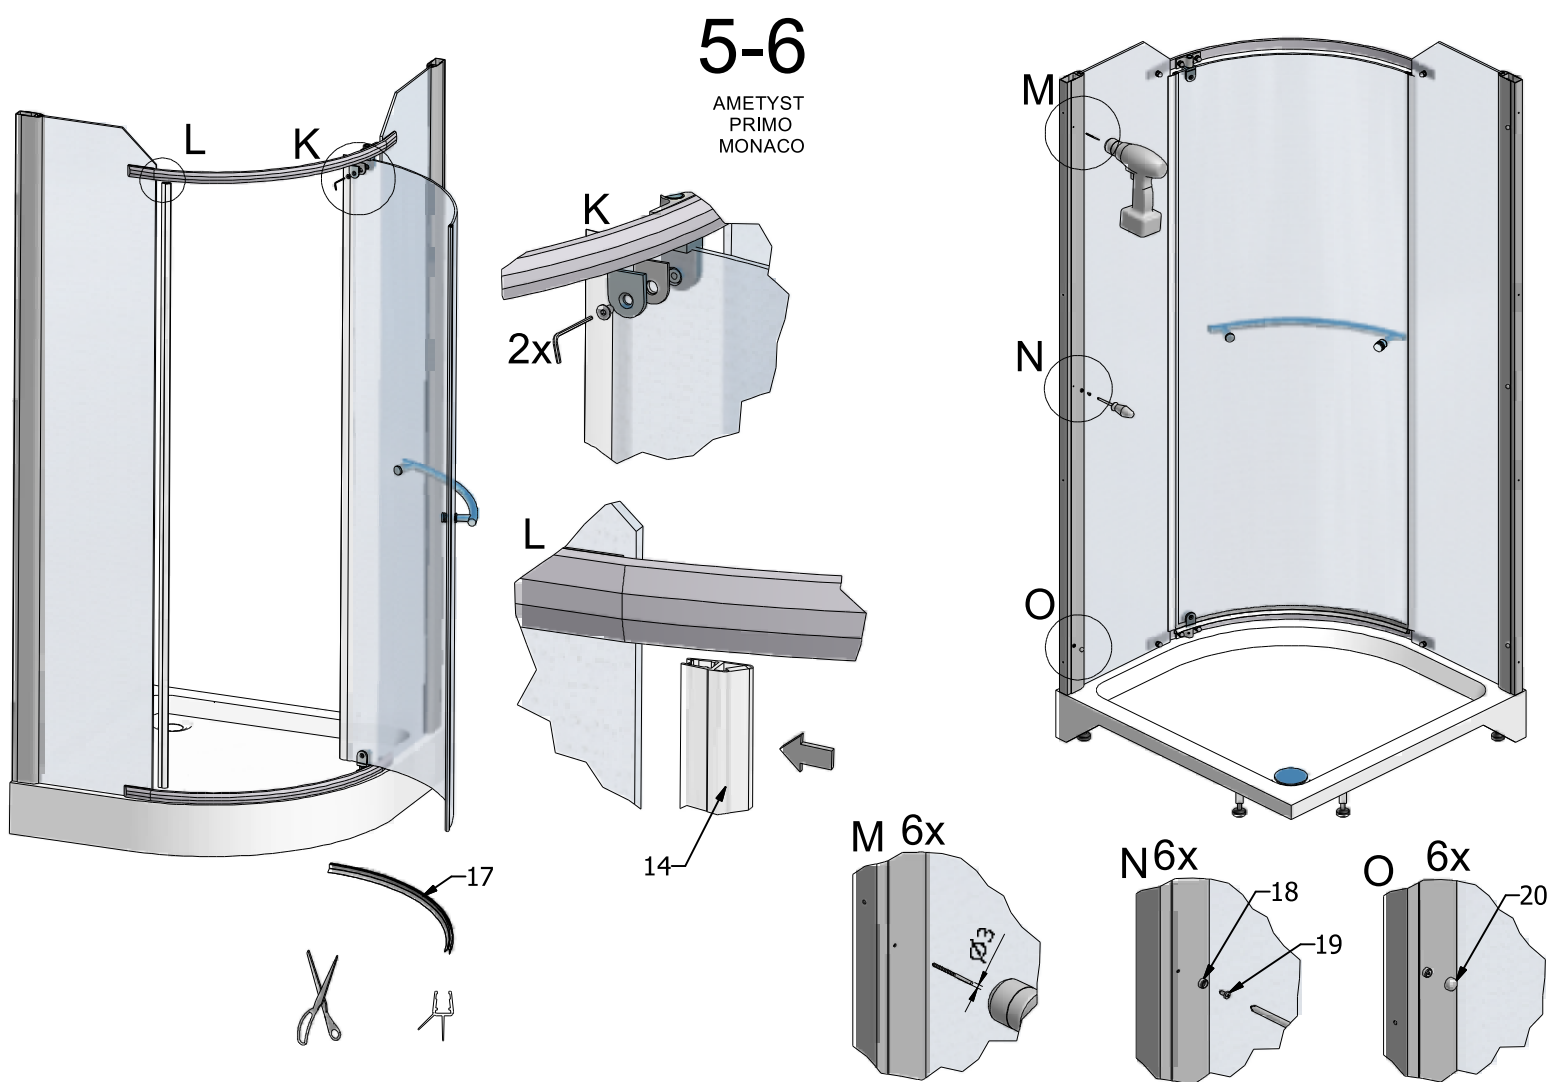

vany sprchy zástěny hydromasážní sprchové boxy keramika koupelnový nábytek

MONTÁŽ SPRCHOVÉHO KOUTU

MONTÁŽ SPRCHOVÉHO KOUTU

MONTÁŽ SPRCHOVÉHO KOUTU

6-6

AMETYST
PRIMO
MONACO

ZÁRUČNÍ LIST

Vyplní prodejce: