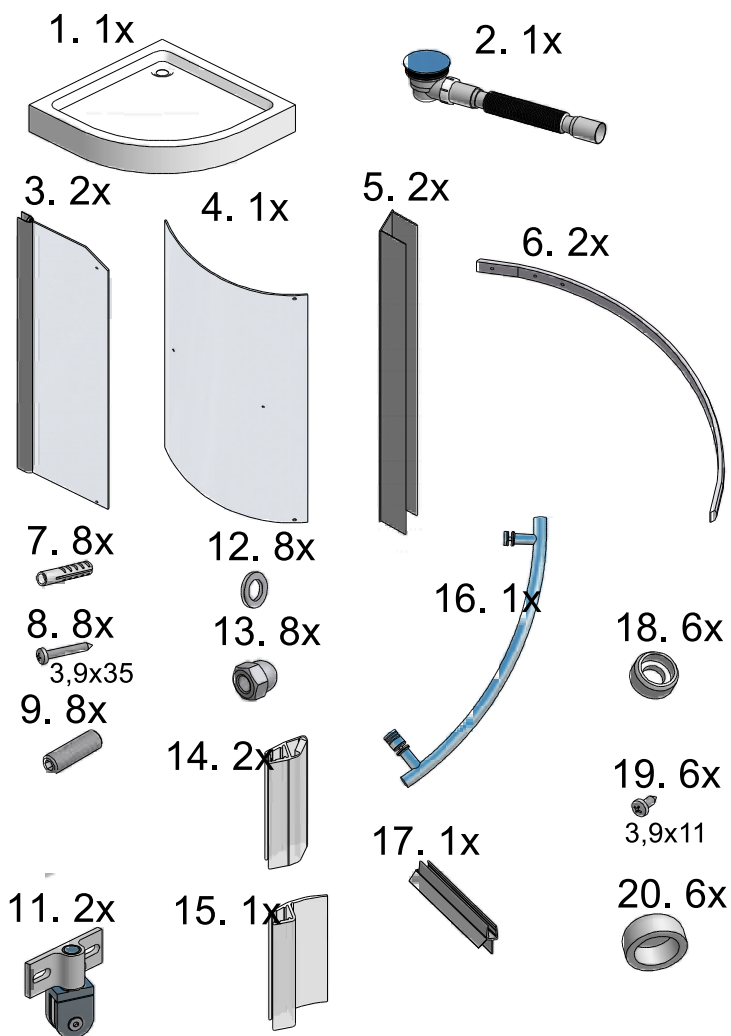

vany sprchy zástěny hydromasážní sprchové boxy keramika koupelnový nábytek

MONTÁŽ SPRCHOVÉHO KOUTU

MONTÁŽ SPRCHOVÉHO KOUTU

MONTÁŽ SPRCHOVÉHO KOUTU

6-6

AMETYST
PRIMO
MONACO

ZÁRUČNÍ LIST

Vyplní prodejce: