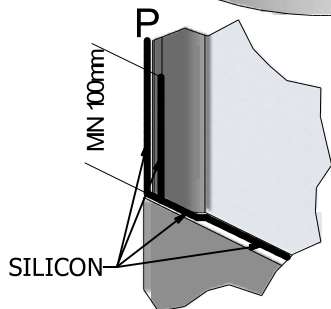

vany sprchy zástěny hydromasážní sprchové boxy keramika koupelnový nábytek

MONTÁŽ SPRCHOVÉHO KOUTU

MONTÁŽ SPRCHOVÉHO KOUTU

MONTÁŽ SPRCHOVÉHO KOUTU

6-6

AMETYST
PRIMO
MONACO

ZÁRUČNÍ LIST

Vyplní prodejce: