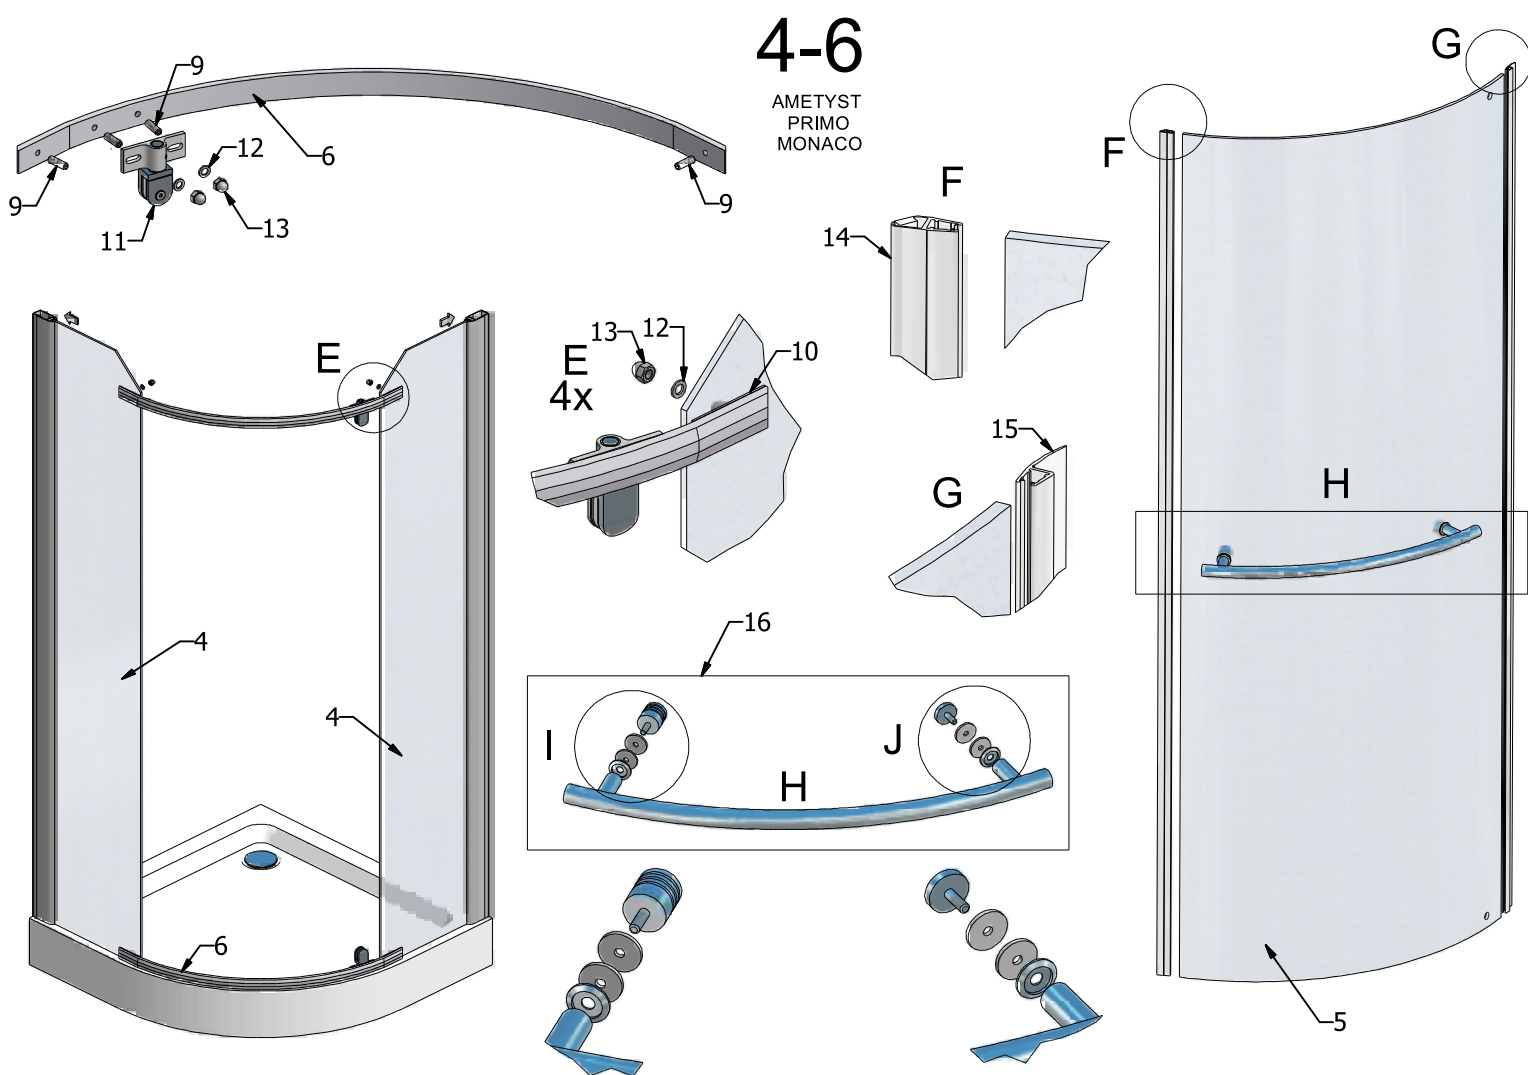

vany sprchy zástěny hydromasážní sprchové boxy keramika koupelnový nábytek

MONTÁŽ SPRCHOVÉHO KOUTU