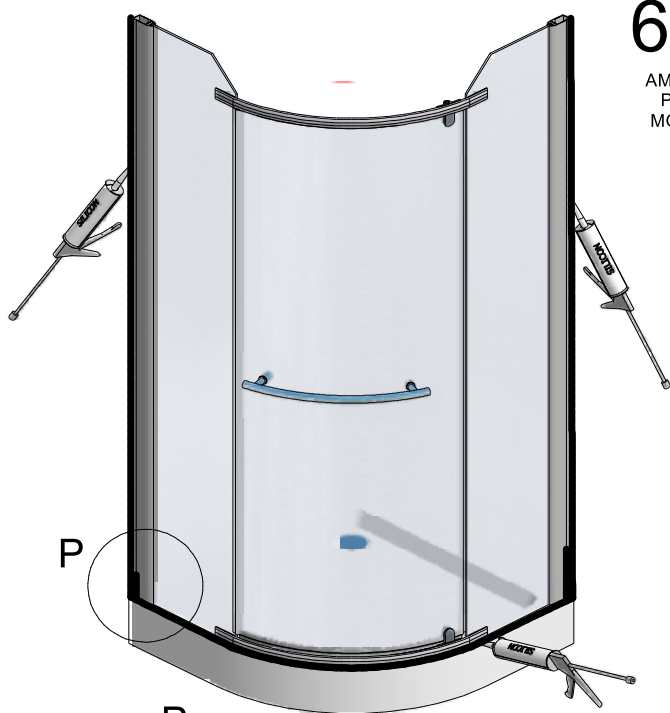

vany sprchy zástěny hydromasážní sprchové boxy keramika koupelnový nábytek

MONTÁŽ SPRCHOVÉHO KOUTU

MONTÁŽ SPRCHOVÉHO KOUTU

MONTÁŽ SPRCHOVÉHO KOUTU

6-6

AMETYST
PRIMO
MONACO

ZÁRUČNÍ LIST

Vyplní prodejce: