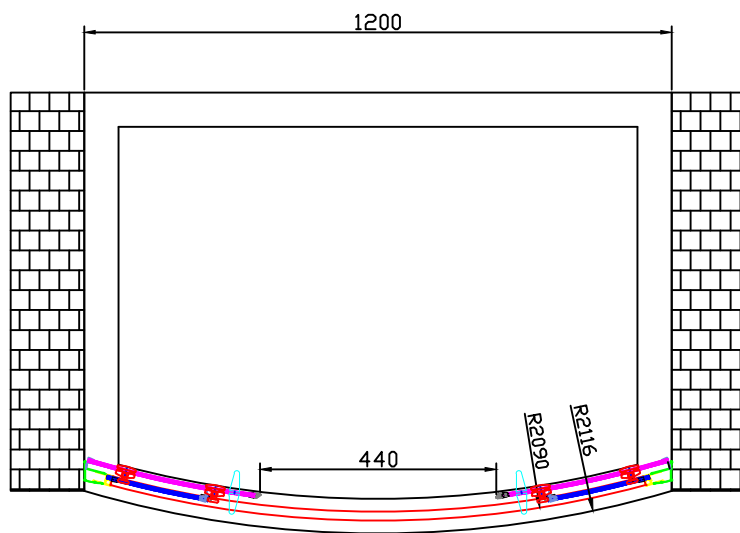

zavřené
1200*1950mm

otevřené
1200*1950mm