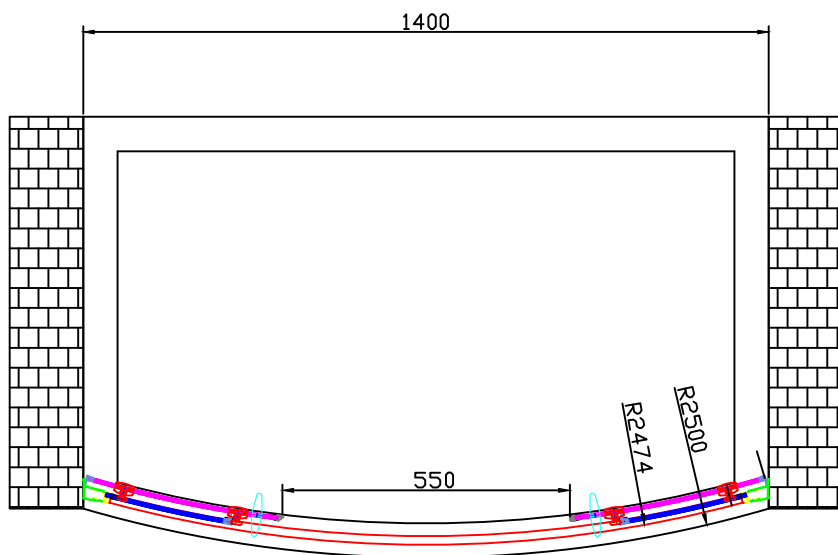

zavřené
1400*1950mm

otevřené
1400*1950mm